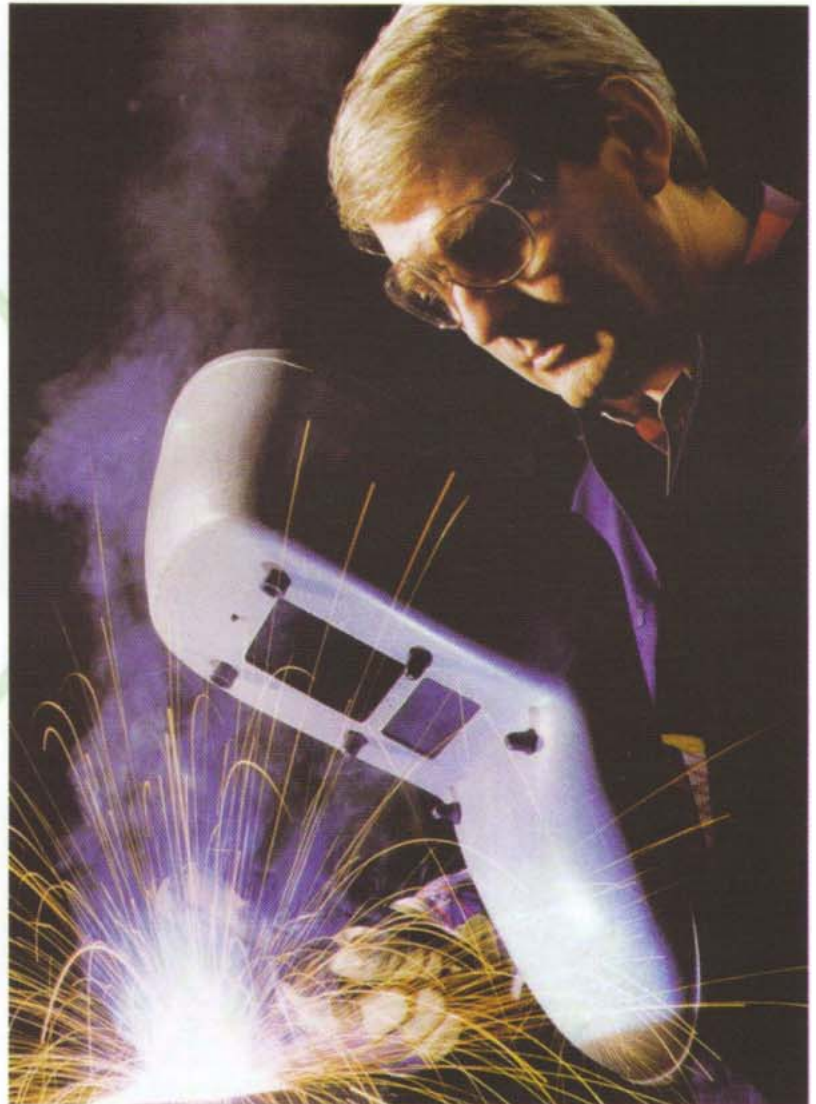

กระจกป้องกันแสงเชื่อม ATHERMAL ชนิดเคลือบทอง :
ให้ความปลอดภัยในการป้องกันดวงตา

ATHERMAL - ได้รับการรับรองให้เป็นกระจกดำกรองแสงสำหรับป้องกันแสงในการเชื่อม โดยสถาบันนานาชาติ DESAG

ATHERMAL - ขอเสนอการป้องกันตาที่ยอดเยี่ยมที่สุด จุดเด่นของกระจกกรองแสง ATHERMAL คือคุณภาพการป้องกันสายตาที่สูง, ความแน่นอนในการต้านทานกัมมันตภาพรังสี และต้านทานการอักเสบของตา กระจกป้องกันแสงของ ATHERMAL สีเขียว - เทา สามารถช่วยให้ช่างเชื่อมทำการเชื่อมชิ้นงานโดยไม่มีรู้สึกปวดแสบและอ่อนล้าตา ผลิตภัณฑ์ที่กระจกกรองแสง ATHERMAL สามารถครอบคลุมการปกป้องตาสำหรับงานเชื่อมทุกรูปแบบ กระจกกรองแสง ATHERMAL ชนิดเคลือบทอง สามารถสะท้อนแสงอินฟราเรดและป้องกันความร้อนกระทบลูกตาได้ถึง 90%

ATHERMAL - the internationally approved welding filter from DESAG - offers excellent protection. The features of ATHERMAL are: high optical quality, dimensional stability resistance to radiation, scratch resistance. The agreeable grey-green colour of ATHERMAL assures observation without fatigue. The ATHERMAL range offers the correct eye protecting glass for every welding operation.

ATHERMAL with gold mirror coating reflects additionally 90% of the infrared radiation (radiated heat) and particularly reduces the heat to which the eyes are exposed.