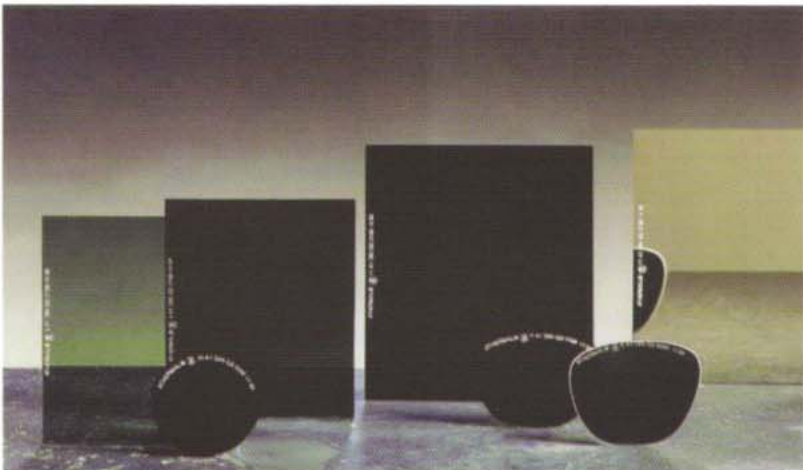

กระจกป้องกันแสงเชื่อม ATHERMAL ชนิดเคลือบทอง :
ให้ความปลอดภัยในการป้องกันดวงตา

ATHERMAL - ได้รับการรับรองให้เป็นกระจกดำกรองแสงสำหรับป้องกันแสงในการเชื่อม โดยสถาบันนานาชาติ DESAG

ATHERMAL - ขอเสนอการป้องกันตาที่ยอดเยี่ยมที่สุด จุดเด่นของกระจกกรองแสง ATHERMAL คือคุณภาพการป้องกันสายตาที่สูง, ความแน่นอนในการต้านทานกัมมันตภาพรังสี และต้านทานการอักเสบของตา กระจกป้องกันแสงของ ATHERMAL สีเขียว - เทา สามารถช่วยให้ช่างเชื่อมทำการเชื่อมชิ้นงานโดยไม่มีรู้สึกปวดแสบและอ่อนล้าตา ผลิตภัณฑ์ที่กระจกกรองแสง ATHERMAL สามารถครอบคลุมการปกป้องตาสำหรับงานเชื่อมทุกรูปแบบ กระจกกรองแสง ATHERMAL ชนิดเคลือบทอง สามารถสะท้อนแสงอินฟราเรดและป้องกันความร้อนกระทบลูกตาได้ถึง 90%

ATHERMAL - the internationally approved welding filter from DESAG - offers excellent protection. The features of ATHERMAL are: high optical quality, dimensional stability resistance to radiation, scratch resistance. The agreeable grey-green colour of ATHERMAL assures observation without fatigue. The ATHERMAL range offers the correct eye protecting glass for every welding operation.

ATHERMAL with gold mirror coating reflects additionally 90% of the infrared radiation (radiated heat) and particularly reduces the heat to which the eyes are exposed.